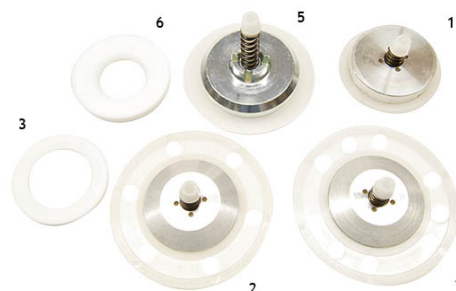

MEMBRANE PER POMPE ELETTRICHE

Membrane per pompe elettriche

COD	DESCRIZIONE	OEM. REF.
040300	Membrana tipo K300, Tecnover 4000	1
040500	Membrana tipo K500, Tecnover 5000	2
050353	Spessore membrana K300, K500, L3000	3
401001	Membrana tipo L3000	4
041000	Membrana tipo K1000, Tecnover 10000 Tecnover 15000, Giotto, Larius 8000, Sinaer 8000	5
050017	Spessore membrana K1000, 7000	6